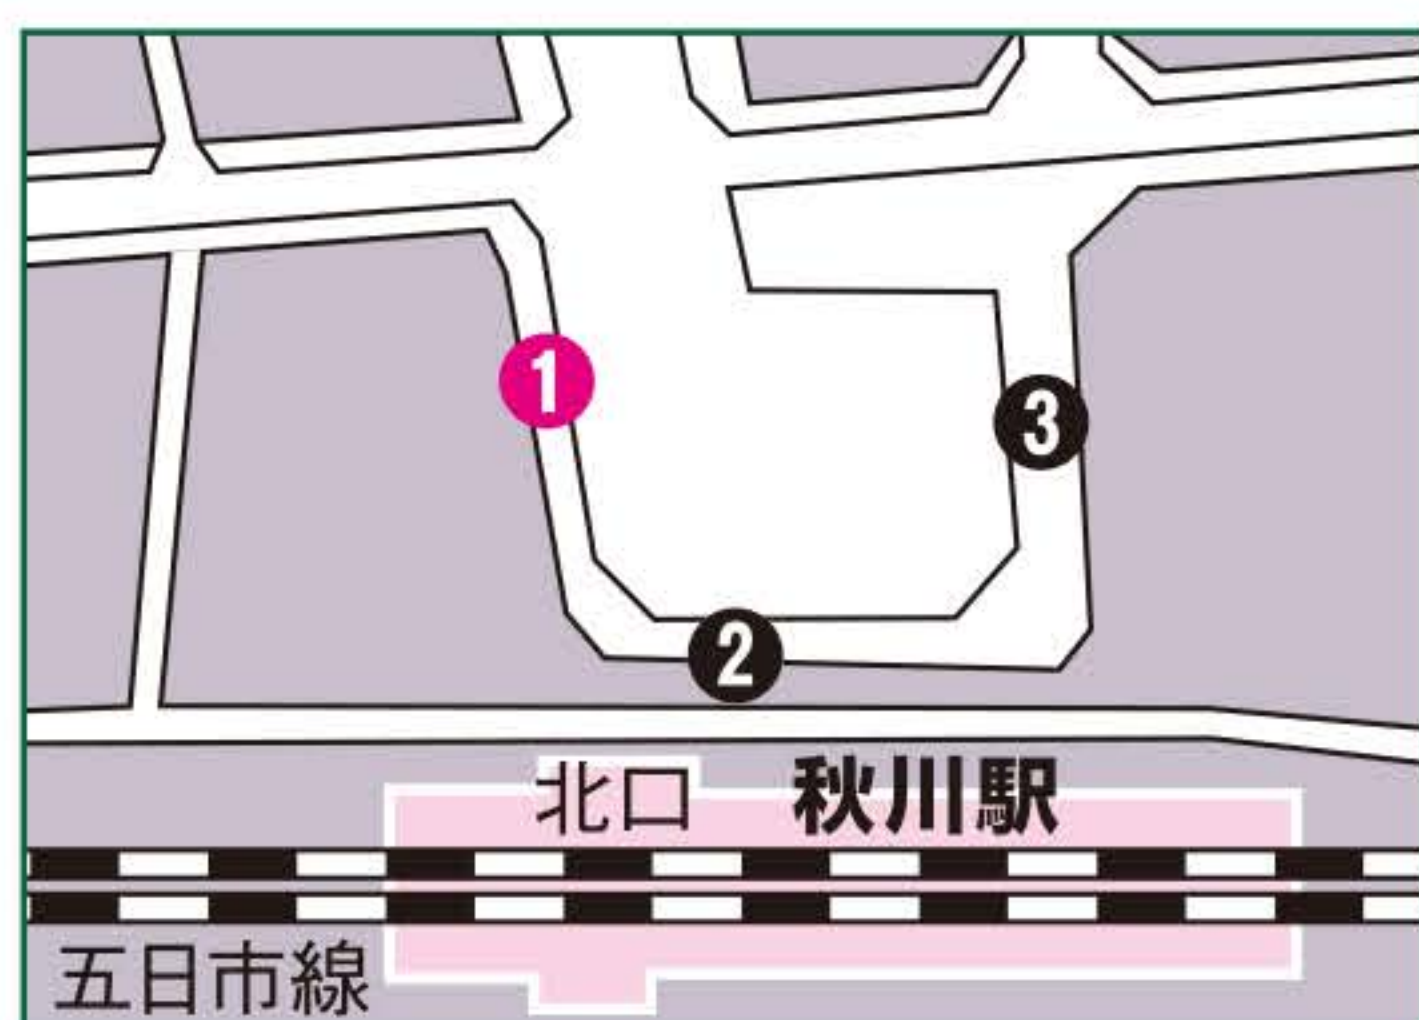

遠方の寺院・霊園からのお墓の移転(改葬)のご相談を承ります。

お気軽にご相談ください。