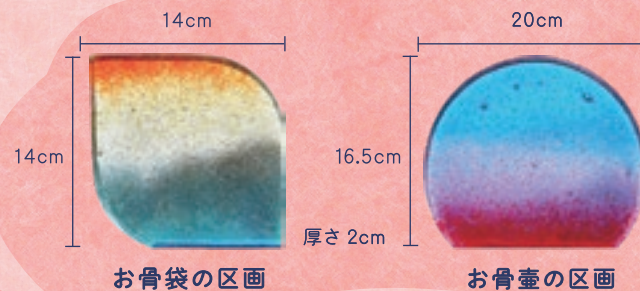

1つ1つ手作りなので
2つとして同じ物がありません。
お名前や好きなことばを彫刻できます。
“世界に1つだけ”
オンリーワンの墓標です。
完成まで約2ヶ月かかります。

彫刻

字体は5種類から選べます

墓標の形・色

3色からお選びいただけます

形 サイズ

色

グラデーション

ブルーとピンク(ローズ)

イエローとグリーン

うららか

全206
区画

販売区画一覧

ほのか

「専用のお骨袋でご納骨」または
「お骨壺でのご納骨」よりお選びください。
ペットも一緒に納骨できる区画も
38区画ございます。

- お骨壺でご納骨区画...各49区画
- ペットも一緒に納骨区画...各11区画
- お骨袋でご納骨区画...各35区画
- ペットも一緒に納骨区画...各8区画