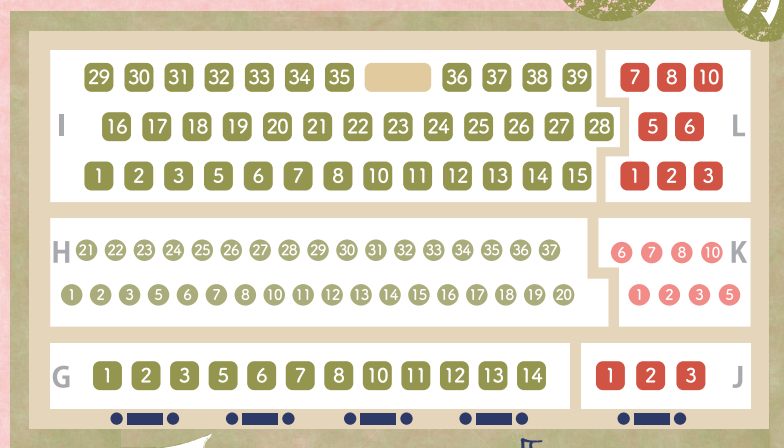

ブルーとピンク(ローズ)

イエローとグリーン

うららか

全206
区画

販売区画一覧

ほのか

「専用のお骨袋でご納骨」または
「お骨壺でのご納骨」よりお選びください。
ペットも一緒に納骨できる区画も
38区画ございます。

- お骨壺でご納骨区画...各49区画
- ペットも一緒に納骨区画...各11区画
- お骨袋でご納骨区画...各35区画
- ペットも一緒に納骨区画...各8区画

このチラシを持参し
墓所をご案内させていただいた方
エコバッグ+ステッカー
プレゼント!

ご納骨までの流れ