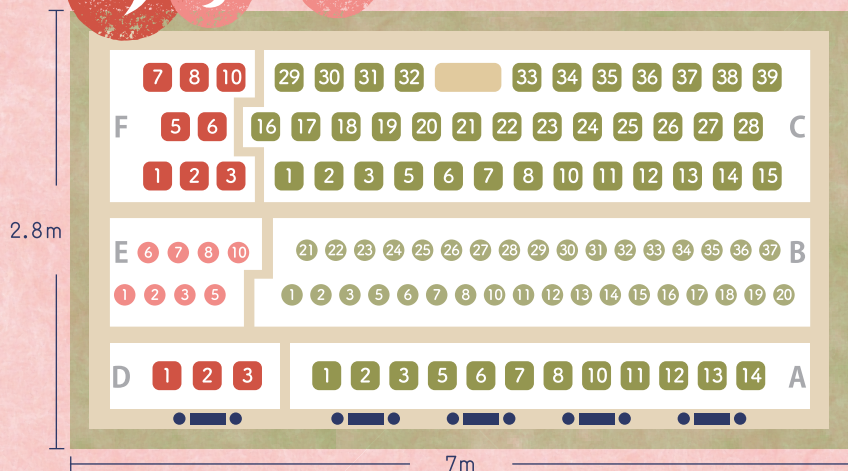

ブルーとピンク(ローズ)

イエローとグリーン

うららか

全206
区画

販売区画一覧

ほのか

「専用のお骨袋でご納骨」または
「お骨壺でのご納骨」よりお選びください。
ペットも一緒に納骨できる区画も
38区画ございます。

- お骨壺でご納骨区画...各49区画
- ペットも一緒に納骨区画...各11区画
- お骨袋でご納骨区画...各35区画
- ペットも一緒に納骨区画...各8区画