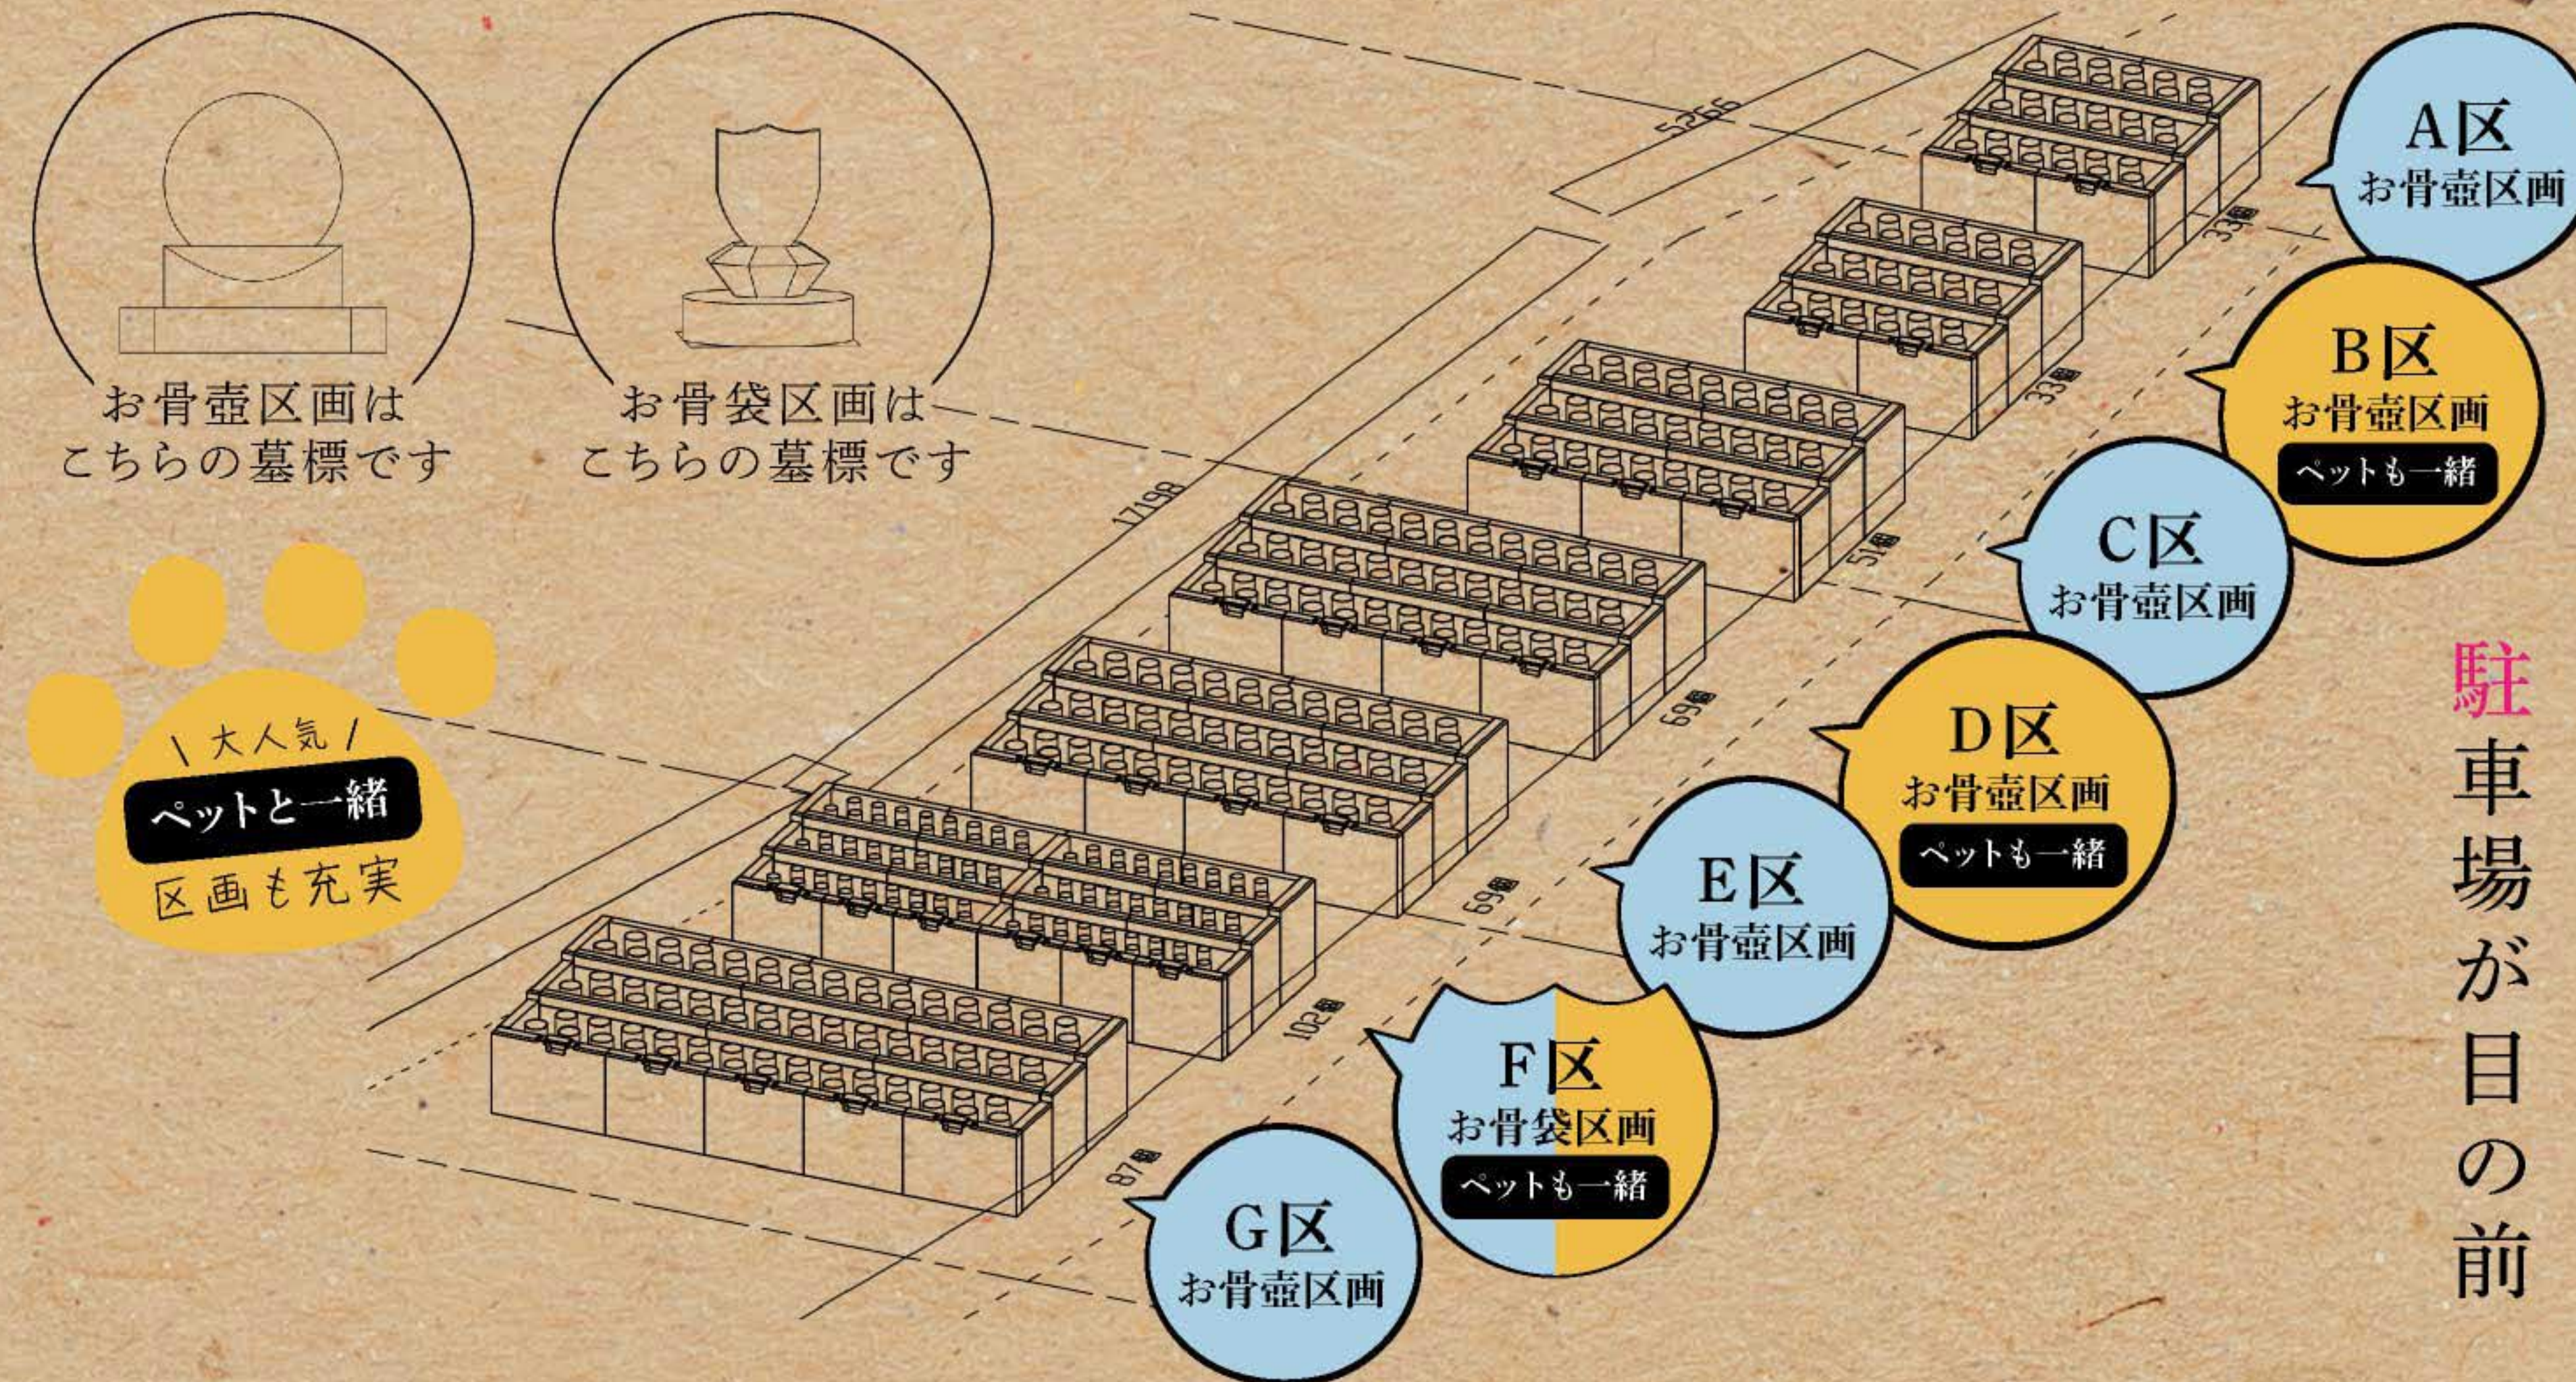

私たちが自慢したい

樹木葬スタイル

販売区画

第一期
444区画

GRAND OPEN

AKIGAWAREIEN

gran

新ブランド

日本最大級「ガラスのお墓」の樹木葬Style

秋川霊園 × 光り墓®

Two Premium Styles

Special Thanks: 長谷川総合企画株式会社様 株式会社島田様 株式会社ソフィックス様 田柳石材様

Contents

全區画南向き
バリアフリー
駐車場が目の前

○A区	○B区	○C区	○D区	○E区
お骨壺33区画	ペットも一緒33区画	お骨壺51区画	ペットも一緒69区画	お骨壺69区画
31 32 33 34 35 25 26 27 28 29 30 20 21 22 23 24 14 15 16 17 18 19 8 10 11 12 13 1 2 3 5 6 7	31 32 33 34 35 25 26 27 28 29 30 20 21 22 23 24 14 15 16 17 18 19 8 10 11 12 13 1 2 3 5 6 7	47 48 50 51 52 53 54 55 37 38 39 40 41 43 44 45 46 29 30 31 32 33 34 35 36 20 21 22 23 24 25 26 27 28 12 13 14 15 16 17 18 19 1 2 3 5 6 7 8 10 11	63 64 65 66 67 68 69 70 71 72 73 51 52 53 54 55 56 57 58 59 60 61 62 38 39 40 41 43 44 45 46 47 48 50 26 27 28 29 30 31 32 33 34 35 36 37 15 16 17 18 19 20 21 22 23 24 25 1 2 3 5 6 7 8 10 11 12 13 14	63 64 65 66 67 68 69 70 71 72 73 51 52 53 54 55 56 57 58 59 60 61 62 38 39 40 41 43 44 45 46 47 48 50 26 27 28 29 30 31 32 33 34 35 36 37 15 16 17 18 19 20 21 22 23 24 25 1 2 3 5 6 7 8 10 11 12 13 14

○F区	○G区
お骨袋51区画	お骨壺87区画
47 48 50 51 52 53 54 55 37 38 39 40 41 43 44 45 46 29 30 31 32 33 34 35 36 20 21 22 23 24 25 26 27 28 12 13 14 15 16 17 18 19 1 2 3 5 6 7 8 10 11	100 101 102 103 104 105 106 107 90 91 92 93 95 96 97 98 99 82 83 84 85 86 87 88 89 73 74 75 76 77 78 79 80 81 65 66 67 68 69 70 71 72 56 57 58 59 60 61 62 63 64